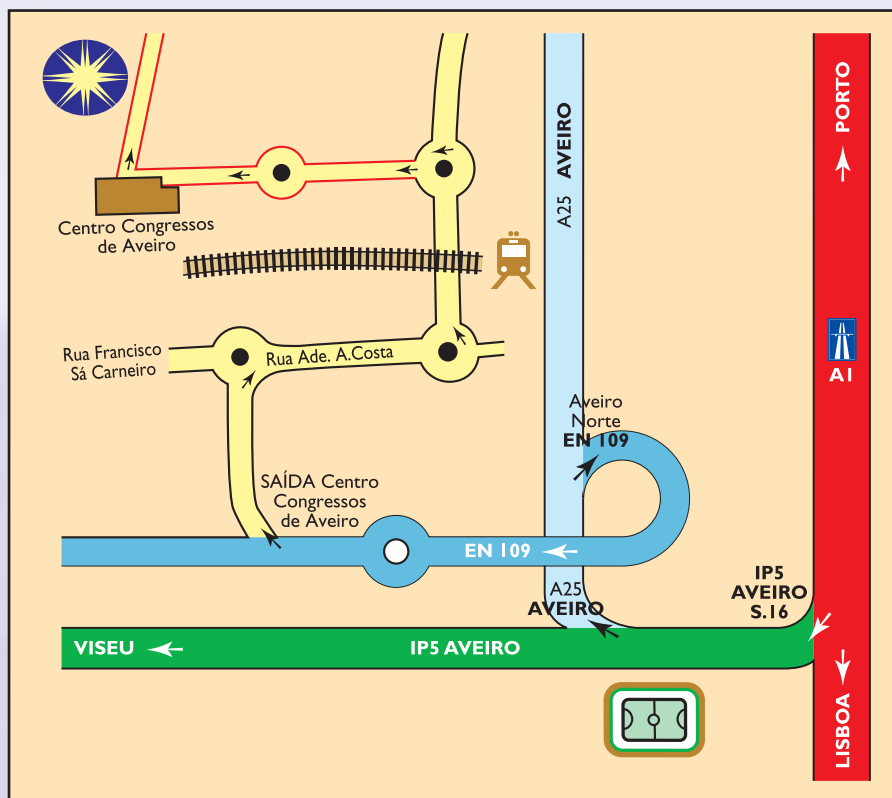

Cais da Fonte Nova, Lote 5 • 3810-200 Aveiro - Portugal
Telef. 234 401 000 • Fax 234 401 009
E-mail: melia.ria@solmeliaportugal.com • www.solmelia.com

Localização

O Hotel Meliá Ria Aveiro está situado em pleno centro da Cidade de Aveiro, sobre um lago da Fonte Nova terminal do braço da Ria de Aveiro, junto ao Centro Cultural e de Congressos (antiga Fábrica Jerónimo Pereira Campos) e à Estação Ferroviária, enquadrando-se numa nova urbanização turística e comercial de grande qualidade.

A cidade de Aveiro encontra-se servida pelos acessos A1 Norte/Sul, IP5 Nascente/Poente e IC1, encontrando-se a 68 km do Porto, 240 km de Lisboa e 880 km de Madrid.

Alojamento

- 128 quartos, incluindo 2 Junior Suites, 1 Suite Real, 1 quarto para deficientes e 10 quartos comunicantes.
- Todos os quartos estão modernamente equipados dispondo de:
- Casa de banho completa com artigos de toilette, secador de cabelo e telefone
- Espelho de aumento
- Televisão LCD com canais via satélite e Pay Tv
- Telefone com acesso directo ao exterior
- Internet de banda larga
- Ar condicionado com controlo individual
- Cofre individual
- Piso de não fumadores
- Chaves electrónicas em todos os quartos

Mapa de Localização - Cidade de Aveiro

* Para chegar ao Hotel siga a placa CENTRO CULTURAL E DE CONGRESSOS DE AVEIRO.

Reuniões e Incentivos

Salas	 Área (m ²)	 Altura (m)	 Plateia	 Escola	 U	 Cocktail	 Banquete
St.º António	270	3,5	250	170	150	250	230
S. Gonçalinho	40	3,5	30	25	20	30	30
S. João	75	3,5	60	45	40	60	60
S. Pedro I	72	3,5	60	45	40	60	60
S. Pedro II	85	3,5	80	60	50	80	70
S. Pedro III	56	3,5	50	35	30	50	40
S. Pedro I+II+III	213	3,5	190	140	120	190	170
St.ª Joana Princesa	70	3,5	60	50	40	60	60
Santiago	90	3,5	80	55	50	80	80